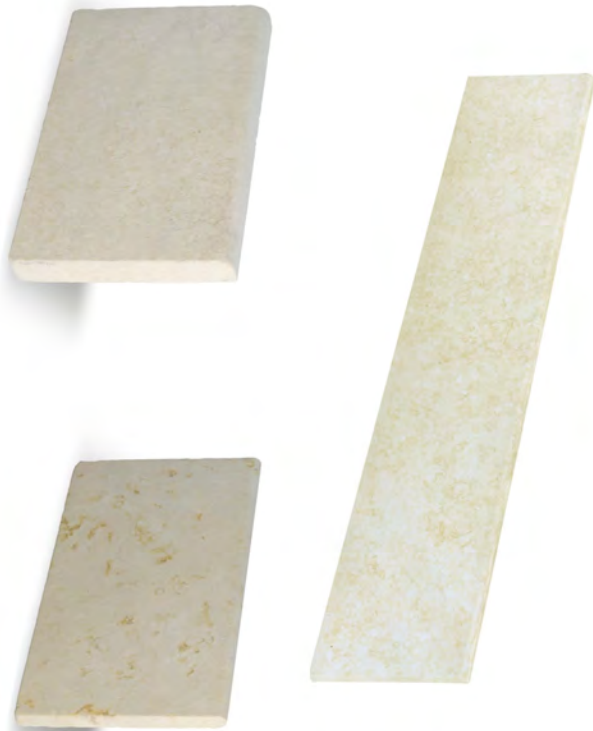

SEUILS & MARGELLES

NEW SUNNY

SUNSTONE BROSSÉ	60 x 33 x 3 - 1/2 ROND	TARIF: B3/U
SUNSTONE BROSSÉ	60 x 35 x 5 - 1/4 DE ROND	TARIF: D1/U
SUNSTONE BROSSÉ	200 x 40 x 3 - 1/4 DE ROND	TARIF: F2/ML

Prestigieux