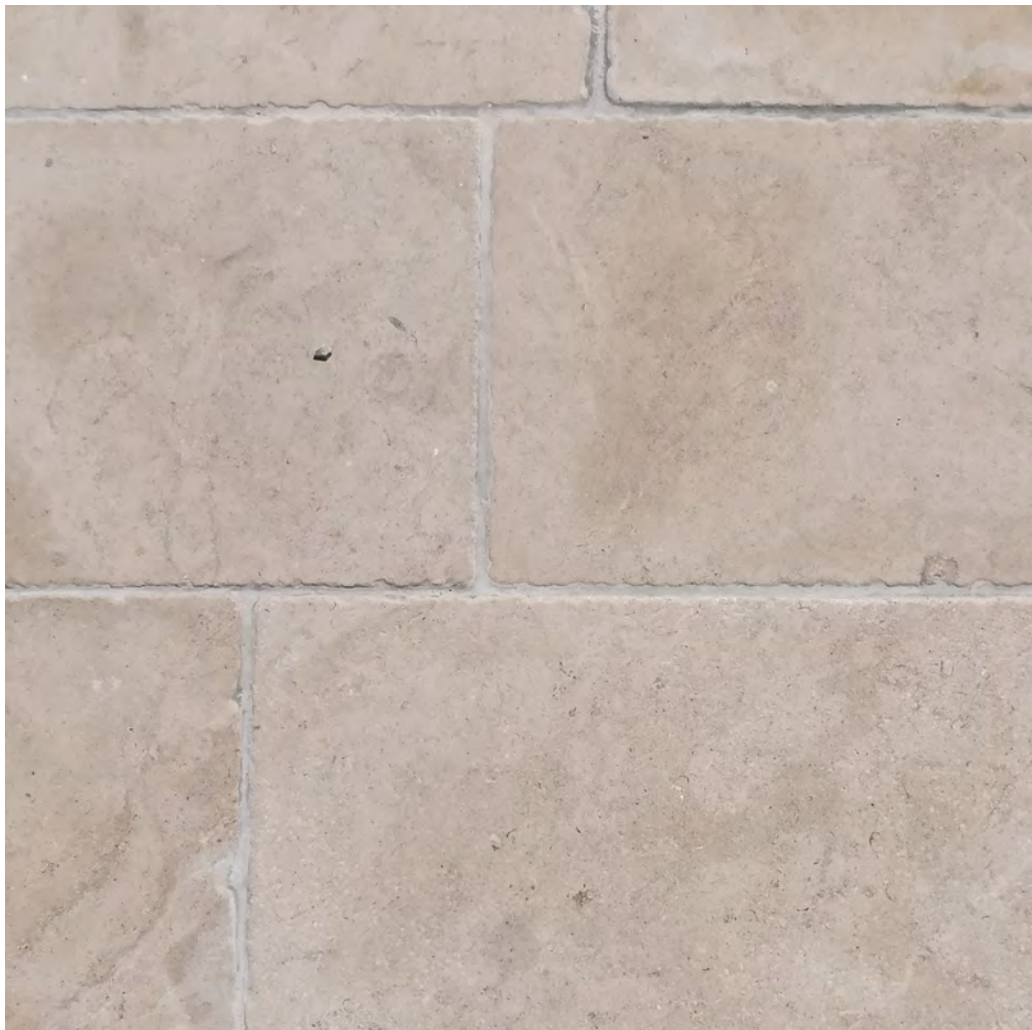

Noble

Dalles CHÂTEAU IMPÉRIAL BRONZE
DALLES CHÂTEAU RECTIFIÉES

LONG. LIBRE x LARG 40	DCR Ep. 2 cm	TARIF: H1

Dalles CHÂTEAU IMPÉRIAL BRONZE
DALLES CHÂTEAU VIEILLIES CISELÉES

LONG. LIBRE x LARG LIBRE	DCVC Ep. 2 cm	TARIF: H1
LONG. LIBRE x LARG 60	DCVC Ep. 2 cm	TARIF: K2