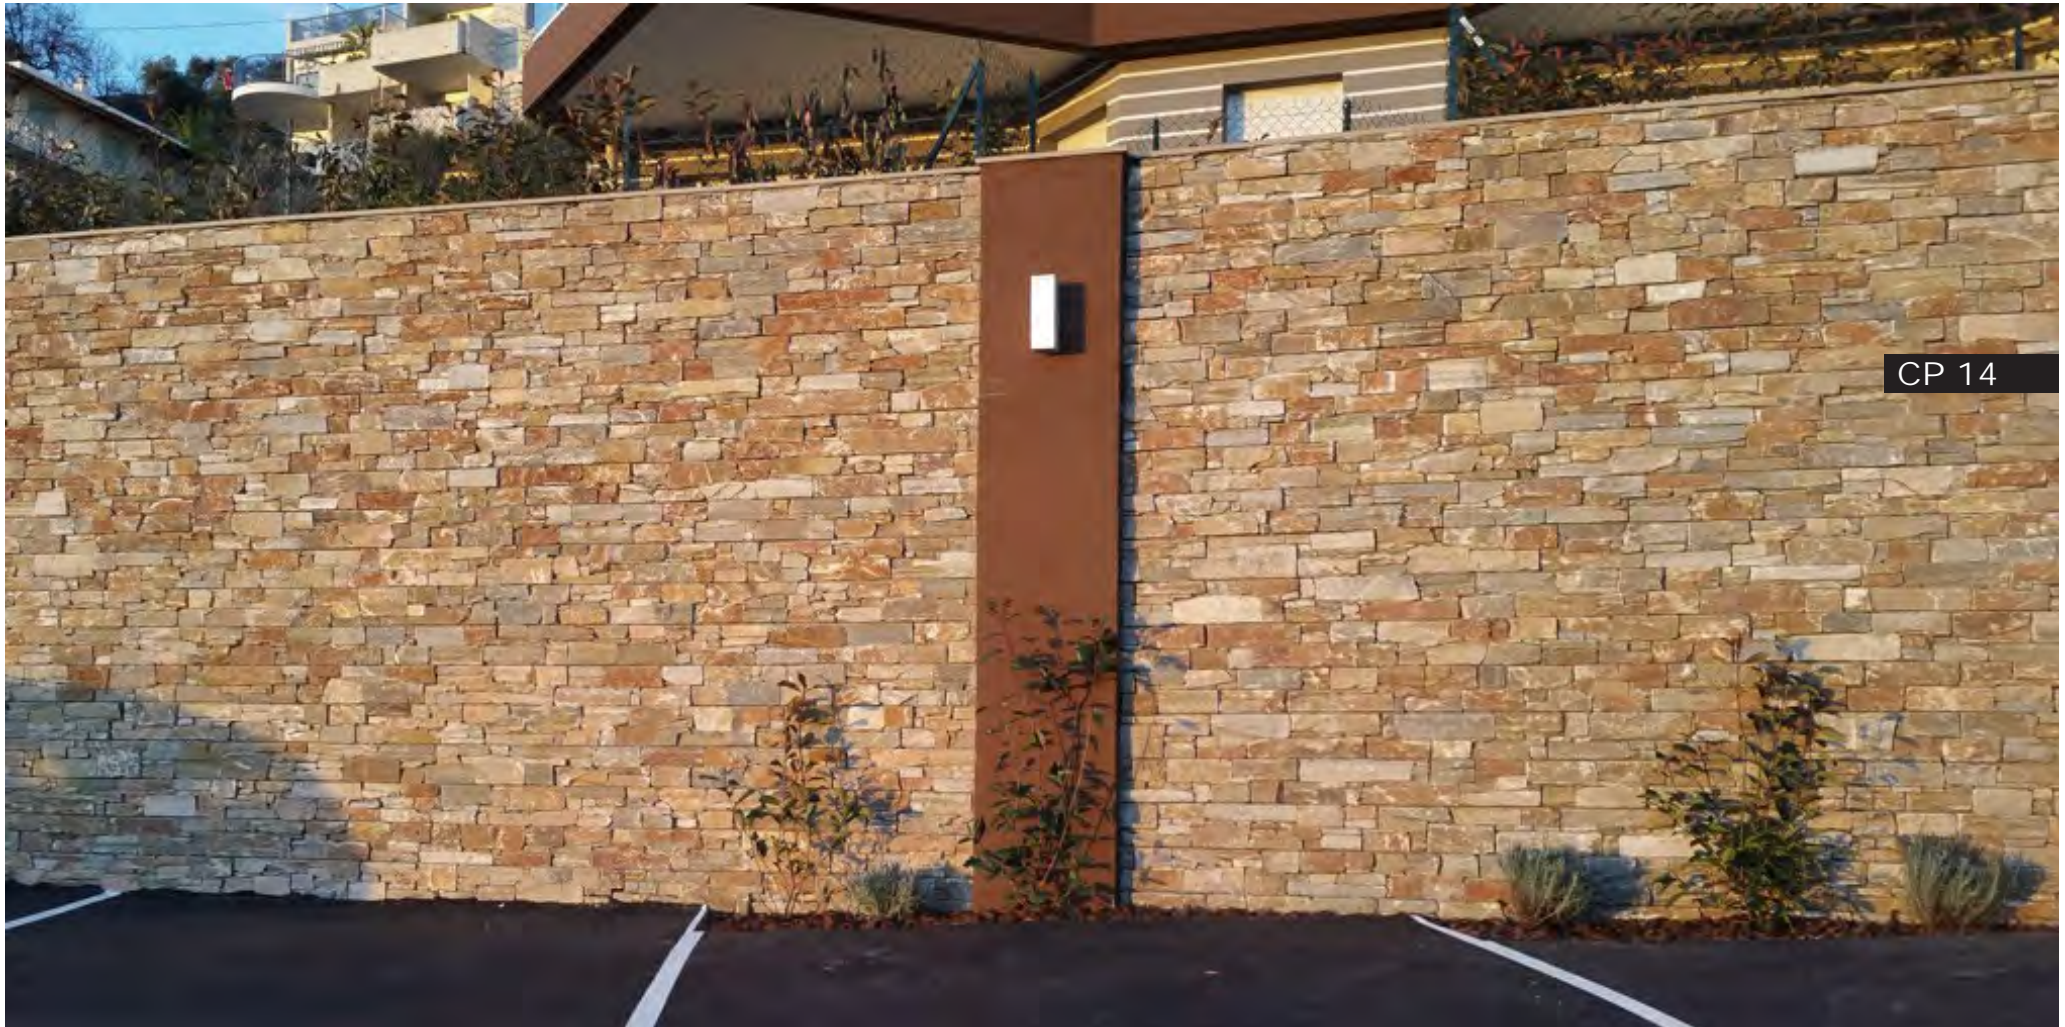

CP 14

CP 14	Ep. 4 / 5 cm	TARIF: F2
CP 24	Ep. 4 / 5 cm	TARIF: F2
CP 18TS	Ep. 4 / 5 cm	TARIF: F3
CP 24TS	Ep. 4 / 5 cm	TARIF: F3
CP 45	Ep. 4 / 5 cm	TARIF: F3
CP 49	Ep. 4 / 5 cm	TARIF: F3
ROYAL CREAM	Ep. 4 / 5 cm	TARIF: G2

PAREMENT - PIERRE NATURELLE

BRIQUETTE DE PAREMENT SUR CIMENT