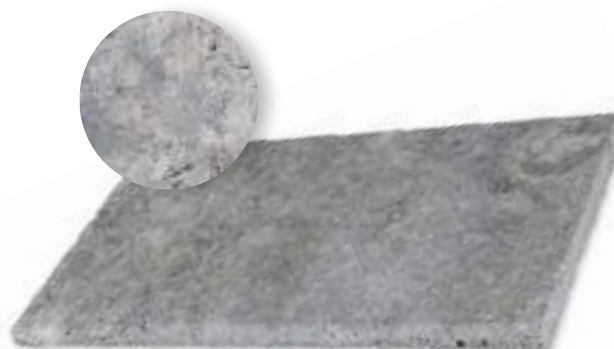

CP 49 Épaisseur 4 / 5 cm

ROYAL CREAM Épaisseur 4 / 5 cm

SEUILS & MARGELLES

120 x 33 x 3 cm - 1/2 rond

Rustic

1er choix

Silver

LES MARGELLES :