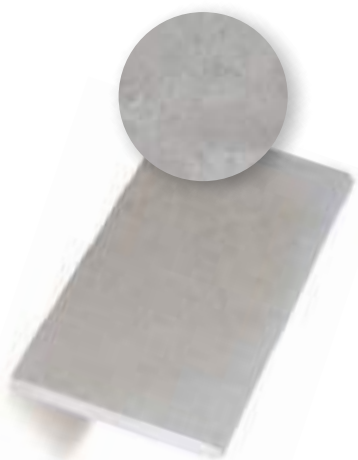

CP 49 Épaisseur 4 / 5 cm

ROYAL CREAM Épaisseur 4 / 5 cm

SEUILS & MARGELLES

120 x 33 x 3 cm - 1/2 rond

Rustic

1er choix

Silver

LES MARGELLES :