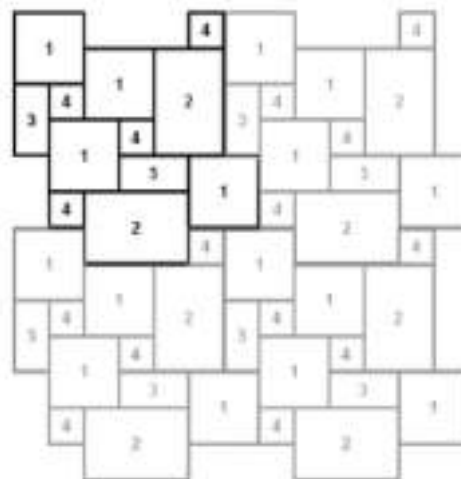

*Prévoir un taux de perte de 10% lors de la pose.

L'opus romain est un motif de pose de pierres qui remonte à l'Antiquité romaine et qui a été largement utilisé dans la construction de structures et de bâtiments. Son objectif principal était à la fois esthétique et structurel. Cette technique de pose distincte est caractérisée par l'agencement soigneux de pierres de différentes tailles et formes pour créer un motif esthétiquement agréable et durable.