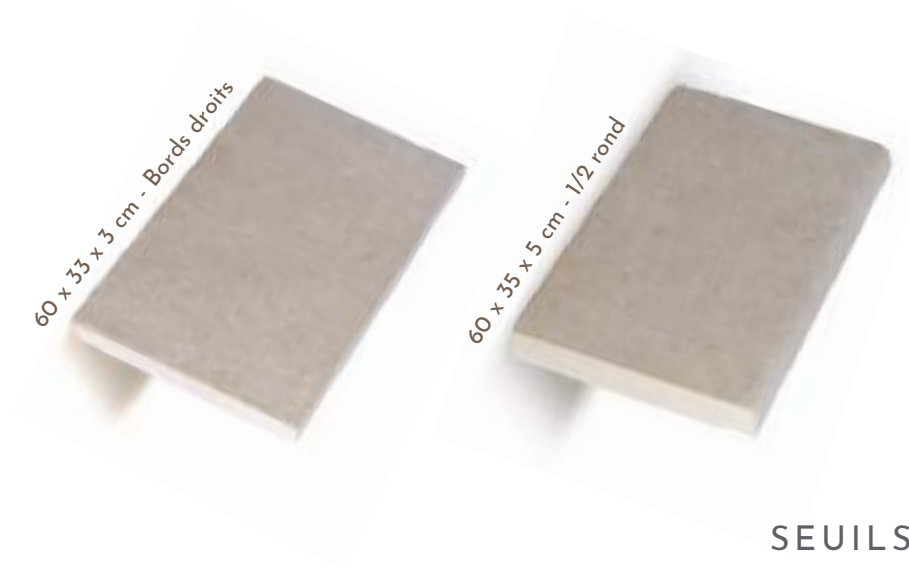

Travertin 1er choix 100 x 33 x 3 cm - 1/2 rond

Travertin 1er choix 120 x 33 x 3 cm - 1/2 rond

Travertin 1er choix 120 x 40 x 3 cm - 1/2 rond

Travertin 1er choix 140 x 40 x 3 cm - 1/2 rond

TRAVERTIN

Finition "goutte d'eau" : cette partie se situe sous toute la longueur du seuil et permet de rejeter les eaux de pluie loin de mur de la façade, protégeant celui-ci des éventuelles salissures.

200 x 40 x 3 cm - 1/4 de rond

Margelles 60 x 33 x 3 cm - 1/2 rond
Dallage 60 x 40 x 1.2 cm

60 x 33 x 3 cm - Bords droits

60 x 35 x 5 cm - 1/2 rond

60 x 33 x 3 cm - 1/2 rond Bouchardé

LES MARGELLES :

Terrastone brossé 60 x 33 x 3 cm - 1/2 rond
Terrastone brossé 60 x 33 x 3 cm - bords droits
Terrastone bouchardé 60 x 33 x 3 cm -

Terrastone brossé 60 x 35 x 5 cm - 1/2 rond
Terrastone brossé 60 x 35 x 5 cm - bords droits

Terrastone brossé 60 x 35 x 8 cm - bords droits

LES SEUILS :

Terrastone brossé 200 x 40 x 3 cm - 1/4 de rond
"Finition goutte d'eau"