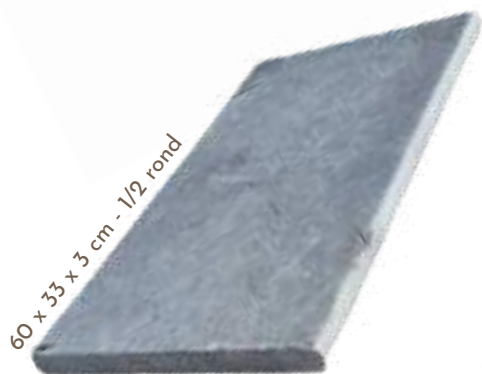

SEUILS & MARGELLES

TERRASTONE

200 x 40 x 3 cm - 1/4 de rond

Finition sablée

60 x 33 x 3 cm - 1/2 rond

60 x 35 x 5 cm - 1/4 de rond

LES MARGELLES :

- Cremastone 60 x 33 x 3 cm - 1/2 rond
- Cremastone Sablé 60 x 33 x 3 cm - 1/2 rond
- Cremastone 60 x 35 x 5 cm - 1/2 rond

LES SEUILS :

- Cremastone 200 x 40 x 3 cm - 1/4 de rond
- Cremastone Sablé 200 x 40 x 3 cm - 1/4 de rond

SEUILS & MARGELLES

CREMASTONE

MILLY GREY

200 x 40 x 3 cm - 1/4 de rond

60 x 33 x 3 cm - 1/2 rond

MARGELLE Milly Grey 60 x 33 x 3 cm - 1/2 rond

SEUIL Milly Grey 200 x 40 x 3 cm - 1/4 de rond

NEW SUNNY

200 x 40 x 3 cm - 1/4 de rond

60 x 35 x 5 cm - 1/4 de rond

60 x 33 x 3 cm - 1/2 rond

LES MARGELLES :

- New Sunny 60 x 33 x 3 cm - 1/2 rond
- New Sunny 60 x 33 x 3 cm - Bord droit
- New Sunny 60 x 35 x 5 cm - 1/4 de rond