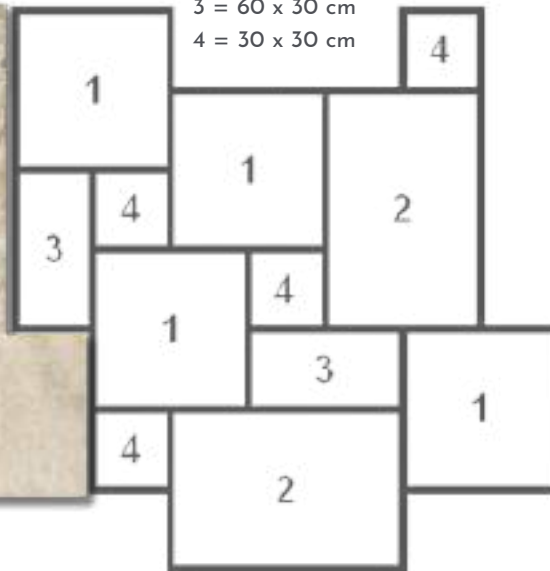

Marbres & Déco®

PLAN DE POSE

OPUS

- 1 = 40 x 40 cm
- 2 = 60 x 40 cm
- 3 = 40 x 20 cm
- 4 = 20 x 20 cm

BIG OPUS

- 1 = 60 x 60 cm
- 2 = 90 x 60 cm
- 3 = 60 x 30 cm
- 4 = 30 x 30 cm

*Prévoir un taux de perte de 10% lors de la pose.