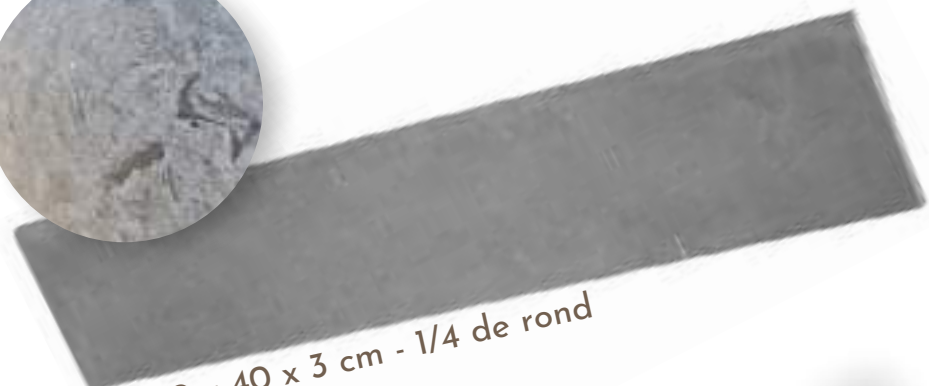

LES SEUILS :

- Cremastone 200 x 40 x 3 cm - 1/4 de rond
- Cremastone Sablé 200 x 40 x 3 cm - 1/4 de rond

SEUILS & MARGELLES

CREMASTONE

MILLY GREY

200 x 40 x 3 cm - 1/4 de rond

60 x 33 x 3 cm - 1/2 rond

MARGELLE Milly Grey 60 x 33 x 3 cm - 1/2 rond