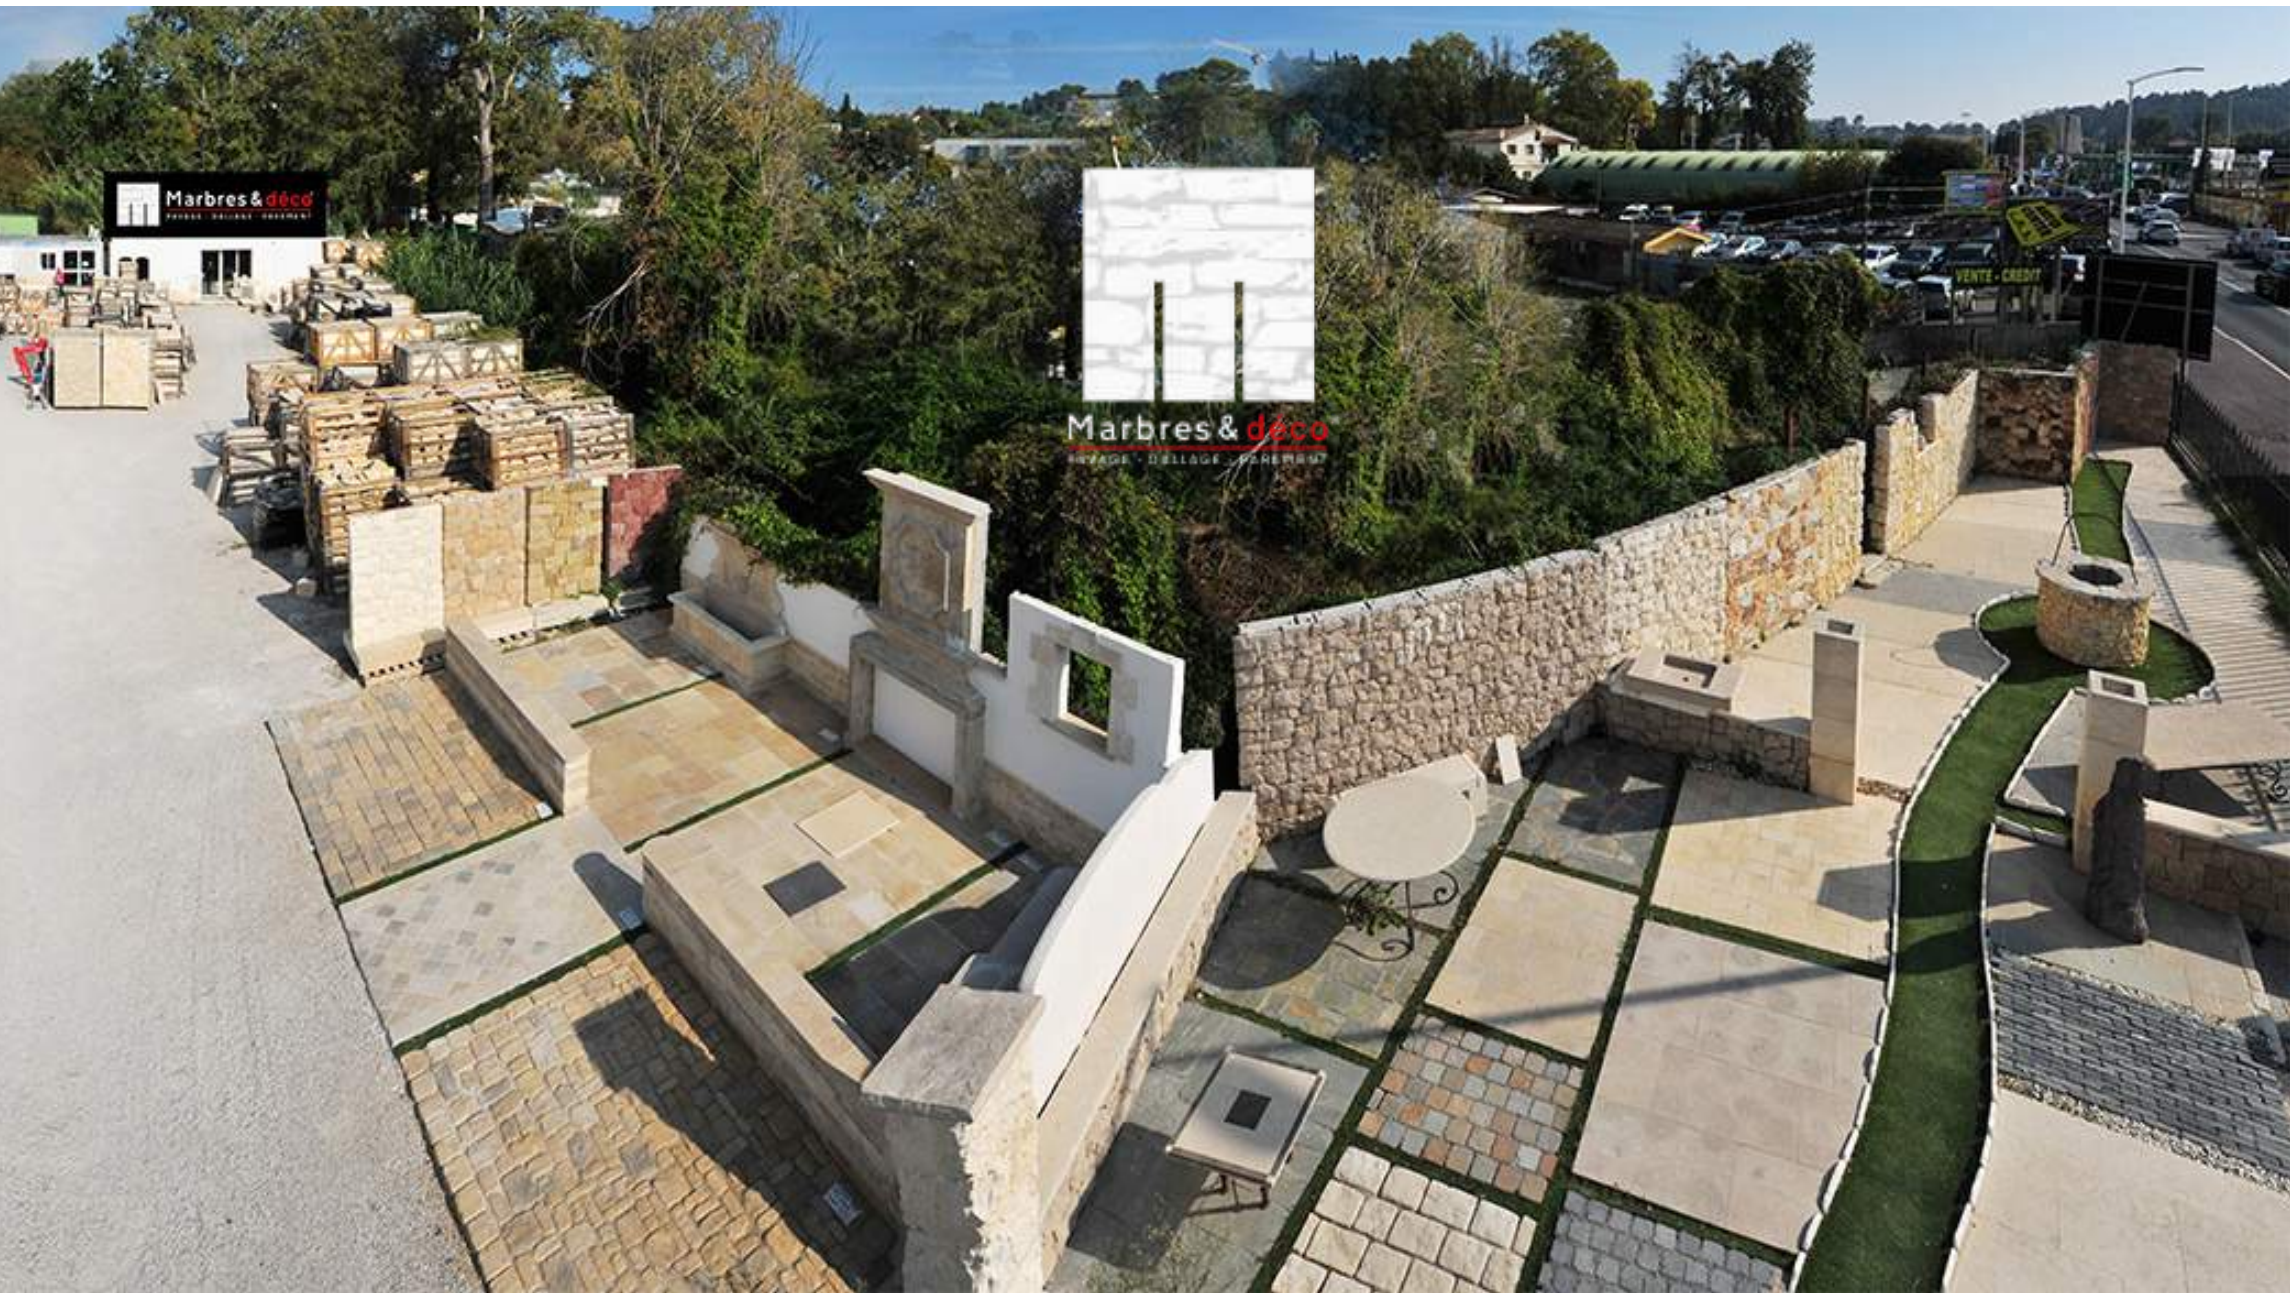

Marbres & déco
BOUILLON - BELLEFÈRE - PIERRE MARIE